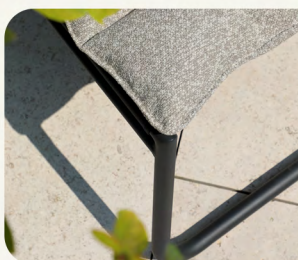

FAUTEUIL DE PLAGE ET REPOSE-PIEDS

BREEZE

2025

*Ressentez la douce
caresse de la brise
et la relaxation ultime.*

SOLEYOUTDOOR.COM

FAUTEUIL DE PLAGE ET REPOSE-PIEDS

BREEZE

Voici la chaise de plage et le repose-pieds Breeze, un mélange parfait de confort, de style et de praticité conçu pour vos escapades au bord de la mer. Fabriqué en aluminium tigré de première qualité pour l'extérieur, ce duo offre une retraite invitante pour les jours de plage, les pique-niques ou la détente dans l'arrière-cour.

Design élégant

La collection Breeze présente une esthétique moderne et élégante avec des lignes légèrement incurvées. Le cadre léger et les options de couleurs vibrantes ajoutent une touche rafraîchissante à n'importe quel environnement extérieur.

Confort inégalé

Faites l'expérience d'un repos luxueux grâce à l'assise et au dossier généreusement rembourrés. Le repose-pieds inclus rehausse votre confort pour des heures de relaxation.

Durabilité et praticité

Construit pour résister aux éléments, l'ensemble Breeze est résistant aux intempéries, facile à nettoyer et se plie pour un rangement et un transport pratiques.

Polyvalent et fonctionnel

Profitez de la solution parfaite pour toutes vos aventures en plein air - des journées à la plage au bonheur de l'arrière-cour.